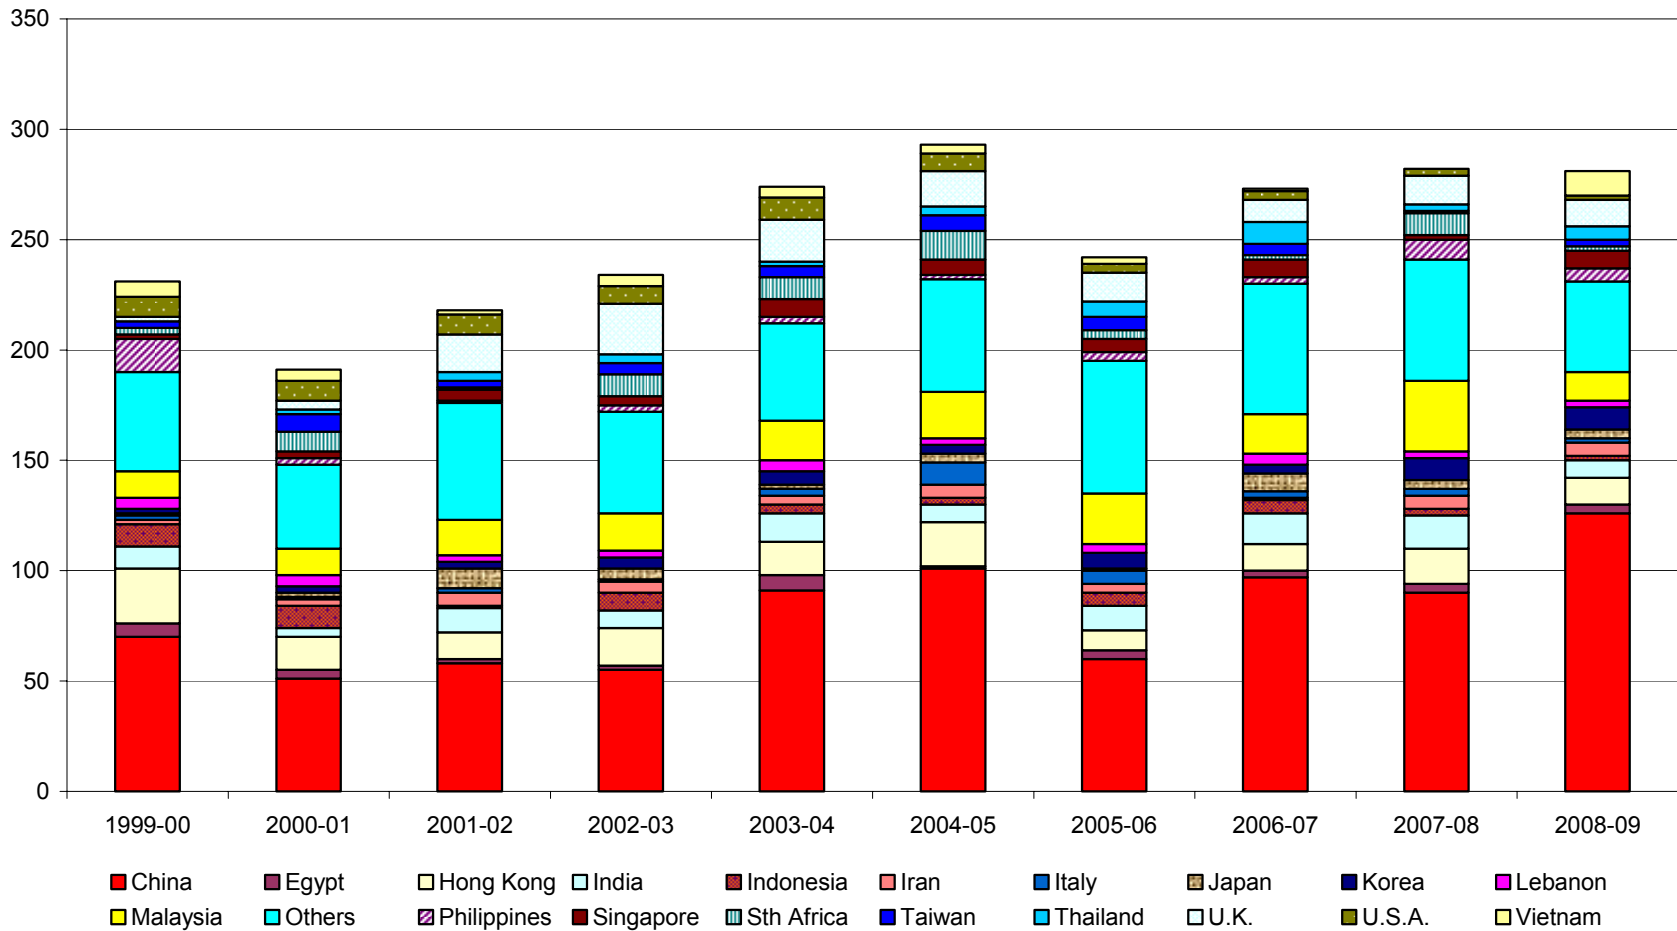

Settlement of Family Migrants -City of Manningham - 1999 - 2009

Source: DIAC Settlement Database November 2009

Settlement of Family Migrants -City of Manningham – 1999 - 2009

	1999-00	2000-01	2001-02	2002-03	2003-04	2004-05	2005-06	2006-07	2007-08	2008-09	Total
China	70	51	58	55	91	101	60	97	90	126	799
Egypt	6	4	2	2	7	1	4	3	4	4	37
Hong Kong	25	15	12	17	15	20	9	12	16	12	153
India	10	4	11	8	13	8	11	14	15	8	102
Indonesia	10	10	1	8	4	3	6	6	3	2	53
Iran	2	3	6	5	4	6	4	1	6	6	43
Italy	2	1	2	1	3	10	6	3	3	2	33
Japan	1	2	9	5	2	4	1	8	4	4	40
Korea	2	3	3	5	6	4	7	4	10	10	54
Lebanon	5	5	3	3	5	3	4	5	3	3	39
Malaysia	12	12	16	17	18	21	23	18	32	13	182
Others	45	38	53	46	44	51	60	59	55	41	492
Philippines	15	3	1	3	3	2	4	3	9	6	49
Singapore	2	3	5	4	8	7	6	8	2	8	53
Sth Africa	3	9	1	10	10	13	4	2	10	2	64
Taiwan	3	8	3	5	5	7	6	5	1	3	46
Thailand	0	2	4	4	2	4	7	10	3	6	42
U.K.	2	4	17	23	19	16	13	10	13	12	129
U.S.A.	9	9	9	8	10	8	4	4	3	2	66
Vietnam	7	5	2	5	5	4	3	1	0	11	43
Total	231	191	218	234	274	293	242	273	282	281	2519

Source: DIAC Settlement Database November 2009