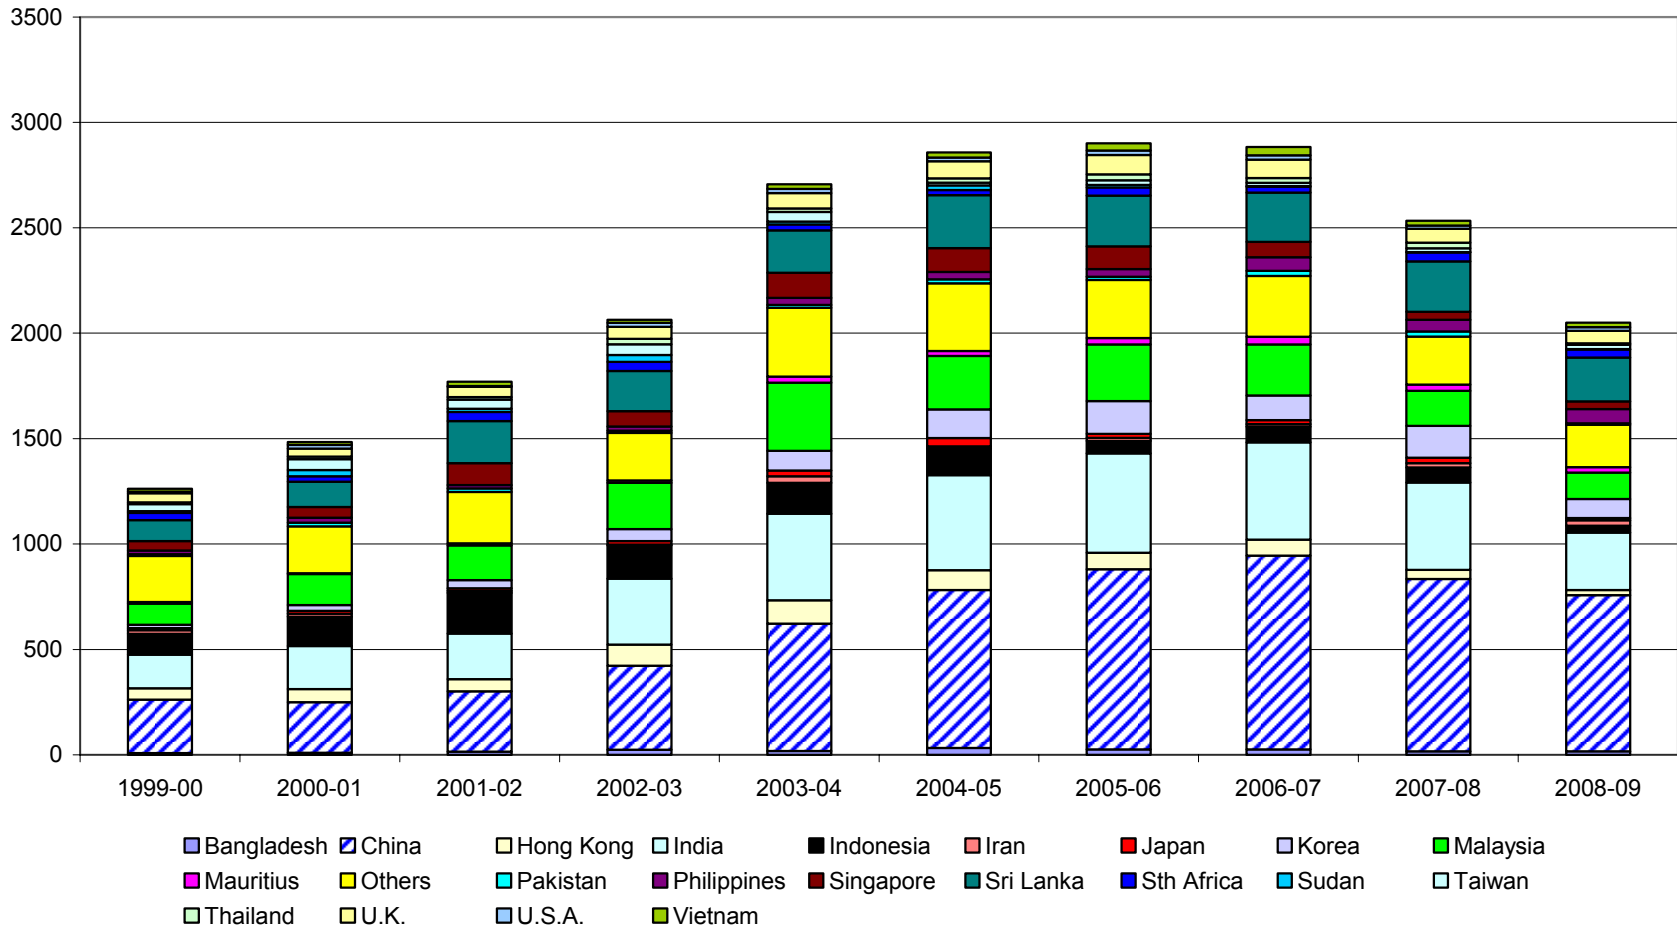

Total Settlement in the City of Monash 1999 - 2009

Source: DIAC Settlement Database November 2009

Total Settlement in the City of Monash 1999 – 2009

	1999-00	2000-01	2001-02	2002-03	2003-04	2004-05	2005-06	2006-07	2007-08	2008-09	Total
Bangladesh	8	9	15	24	18	33	25	25	16	16	189
China	254	241	286	399	604	748	855	920	818	741	5,866
Hong Kong	54	62	58	100	111	95	78	76	44	25	703
India	159	204	216	313	410	451	472	461	414	272	3,372
Indonesia	99	138	193	157	148	126	59	74	71	32	1,097
Iran	17	16	9	4	31	10	15	12	20	26	160
Japan	10	13	13	17	26	39	18	20	26	11	193
Korea	16	27	39	56	94	137	156	117	151	91	884
Malaysia	100	147	165	221	324	253	269	241	167	125	2,012
Mauritius	8	4	9	10	28	24	31	37	29	25	205
Others	219	223	244	225	326	321	275	289	228	202	2552
Pakistan	8	17	17	12	14	19	15	24	24	7	157
Philippines	17	23	15	20	34	35	36	65	56	67	368
Singapore	45	52	104	73	119	113	108	72	37	37	760
Sri Lanka	99	120	200	190	201	251	240	234	240	207	1,982
Sth Africa	34	26	44	43	28	24	39	27	43	39	347
Sudan	8	29	15	33	13	22	13	4	1	2	140
Taiwan	34	51	42	51	47	14	21	15	18	20	313
Thailand	8	13	13	25	16	19	28	23	26	7	178
U.K.	44	38	48	57	73	82	93	88	67	59	649
U.S.A.	8	17	5	19	20	17	21	20	15	18	160
Vietnam	13	14	19	15	21	24	34	39	23	22	224
Total	1262	1484	1769	2064	2706	2857	2901	2883	2534	2051	22511