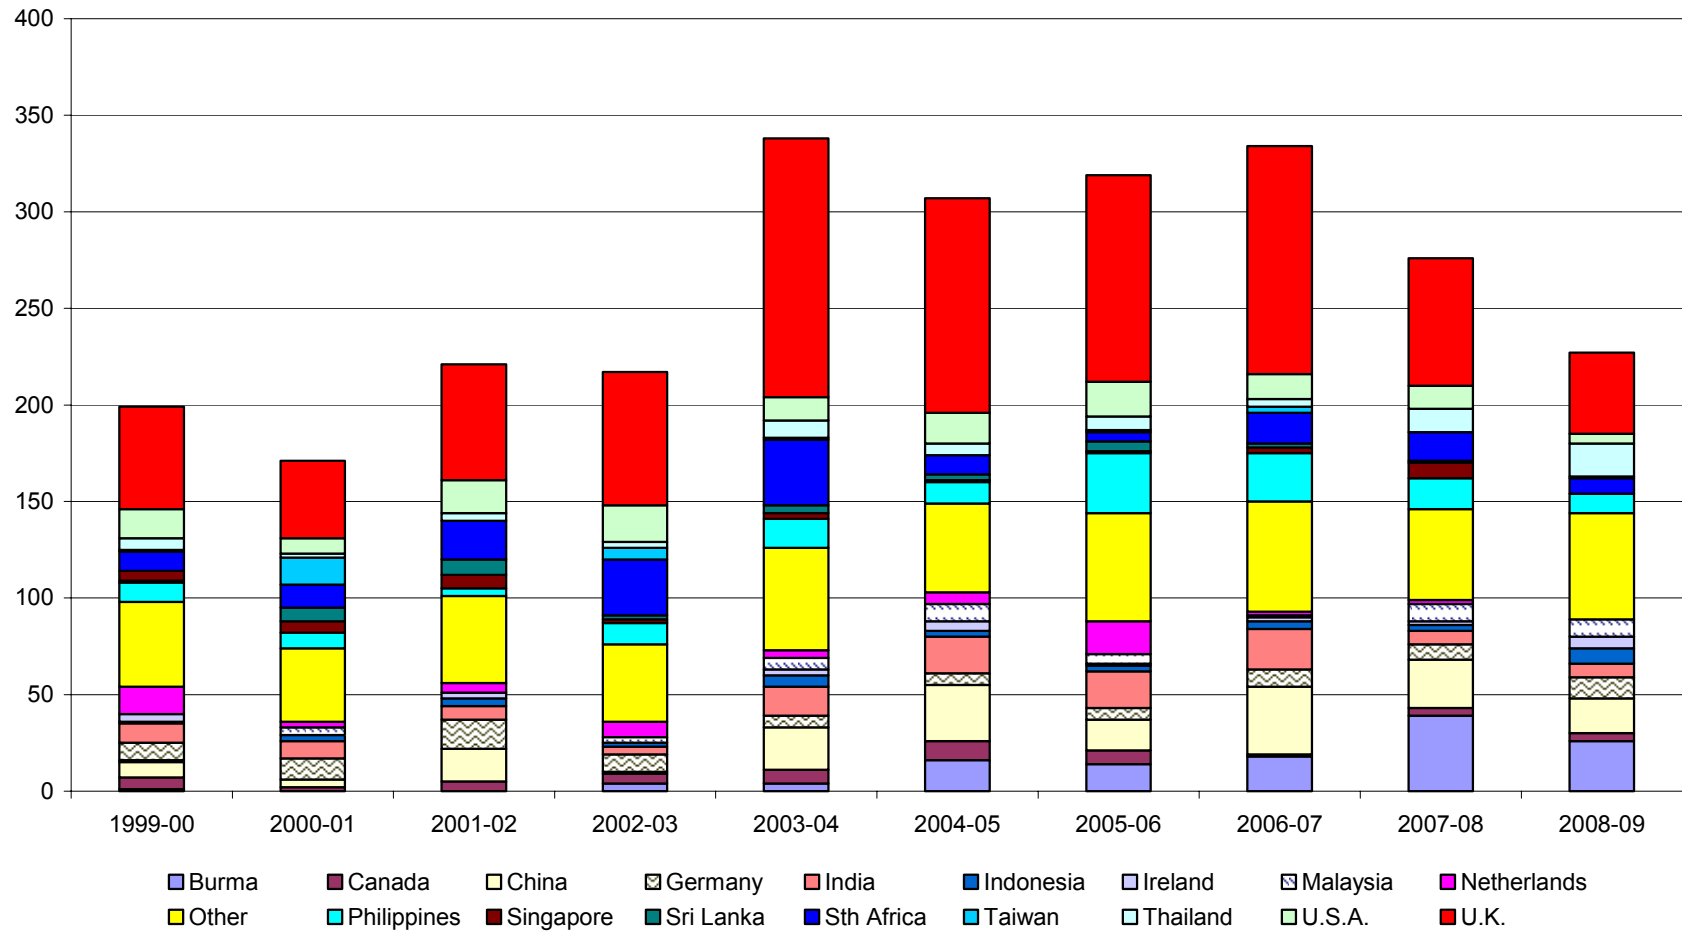

Settlement in the Shire of Yarra Ranges 1999-2009

Source: DIAC Settlement Database November 2009

Settlement in the Shire Yarra Ranges - 1999-2009

	1999-00	2000-01	2001-02	2002-03	2003-04	2004-05	2005-06	2006-07	2007-08	2008-09	Total
Burma	1	0	0	4	4	16	14	18	39	26	122
Canada	6	2	5	5	7	10	7	1	4	4	51
China	8	4	17	1	22	29	16	35	25	18	175
Germany	9	11	15	9	6	6	6	9	8	11	90
India	10	9	7	4	15	19	19	21	7	7	118
Indonesia	1	3	4	2	6	3	3	4	3	8	37
Ireland	4	0	3	0	3	5	1	2	2	6	26
Malaysia	0	4	0	3	6	9	5	1	9	9	46
Netherlands	14	3	5	8	4	6	17	2	2	0	61
Other	44	38	45	40	53	46	56	57	47	55	481
Philippines	10	8	4	11	15	11	31	25	16	10	141
Singapore	5	6	7	2	3	1	1	3	8	0	36
Sri Lanka	0	7	8	2	4	3	5	2	1	0	32
Sth Africa	10	12	20	29	34	10	5	16	15	8	159
Taiwan	1	14	0	6	1	0	1	3	0	1	27
Thailand	6	2	4	3	9	6	7	4	12	17	70
U.S.A.	15	8	17	19	12	16	18	13	12	5	135
U.K.	53	40	60	69	134	111	107	118	66	42	800
Zimbabwe	1	0	3	4	6	2	0	0	4	3	23
Total	198	171	224	221	344	309	319	334	280	230	2630

Source: DIAC Settlement Database November 2009